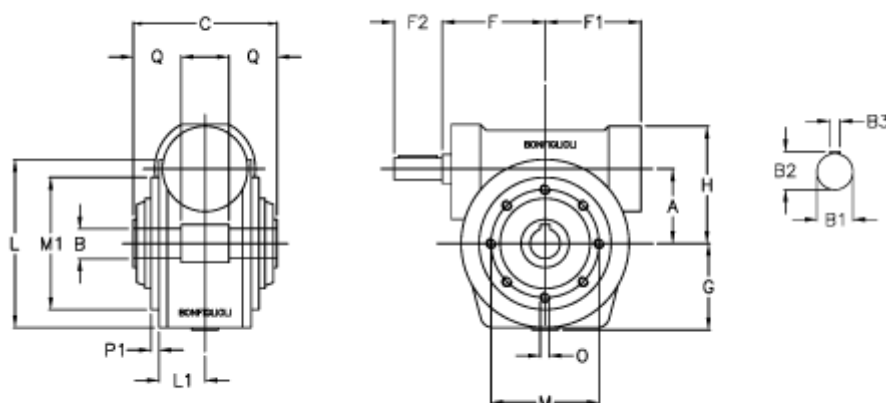

Varenummer: 3901250060700
 Beskrivelse: Snekkegear med fri indgangsaksel
 VF 250P-60-HS

Mål

a	= 250.0	F1 = 318	O = M16x40
B	= 110	F2 = 110	P1 = 5.0
B1	= 55	g = 265	Q = 85.0
B2	= 59.0	H = 370	
B3	= 16	L = 450.0	
Betegnelse	= VF 250P-xx-HS	L1 = 310.0	
C	= 320	m = 400	
F	= 276.0	M1 = 350	